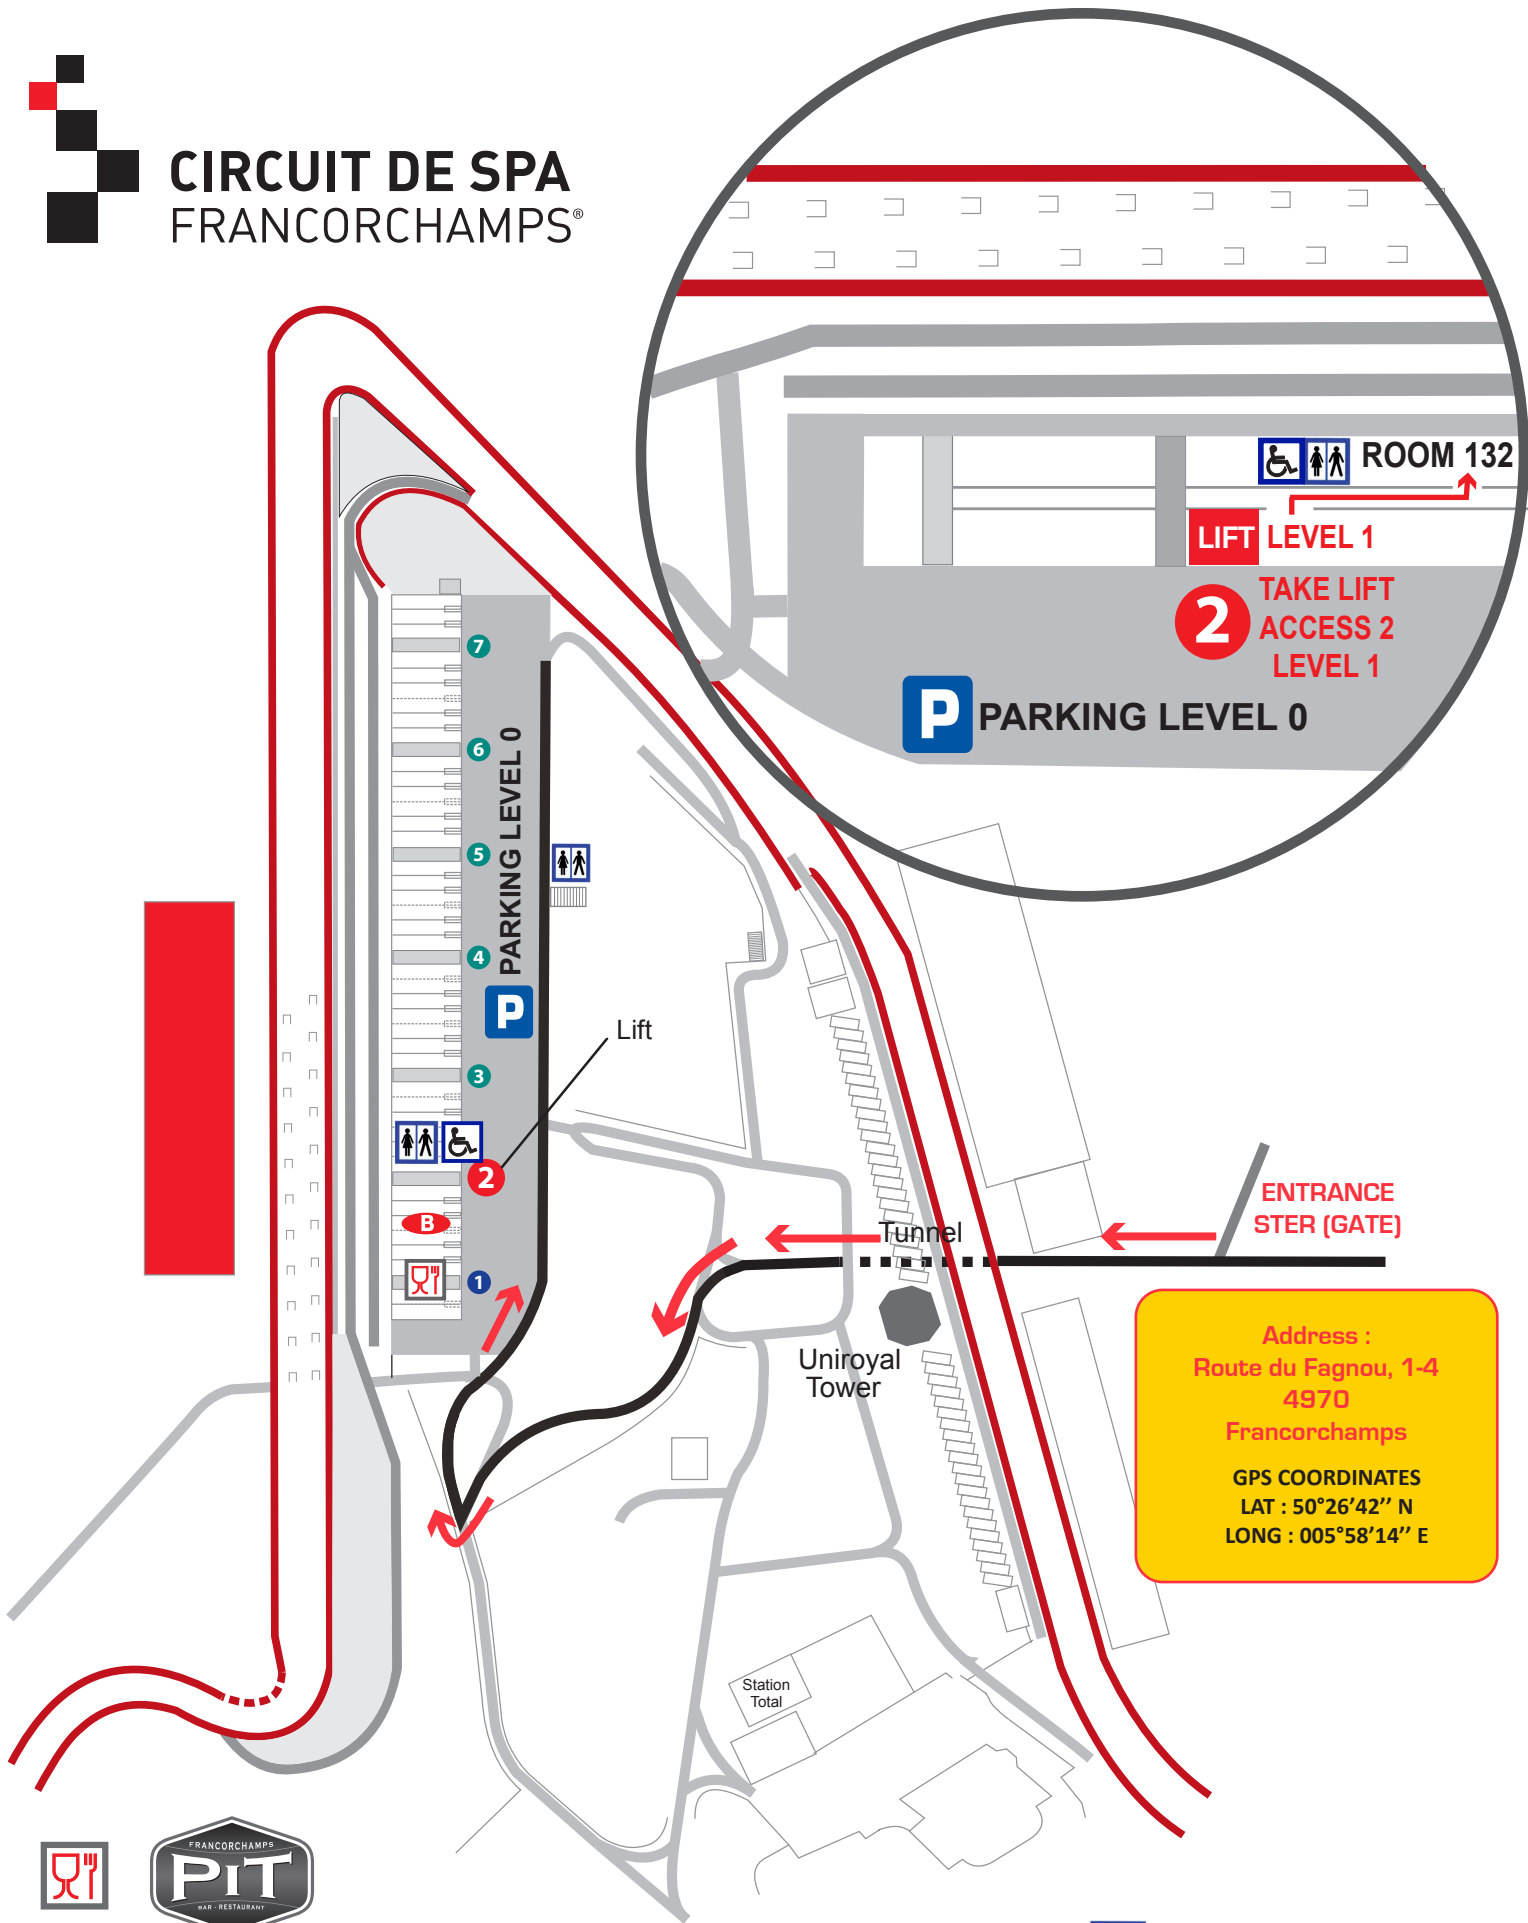

# BAPTEMES DE PISTE - CIRCUITDOOP - TRACK INTRODUCTION SESSION

**CIRCUIT DE SPA  
FRANCORCHAMPS®**

Address :  
Route du Fagnou, 1-4  
4970  
Francorchamps

GPS COORDINATES  
LAT : 50°26'42" N  
LONG : 005°58'14" E

(Niveau 2 / Level 2)

**B** Boutique Merchandising  
(Niveau 2 / Level 2)

**2** Escalier / Staircase  
Ascenseur / Lift

Toilettes

Toilettes handicapés