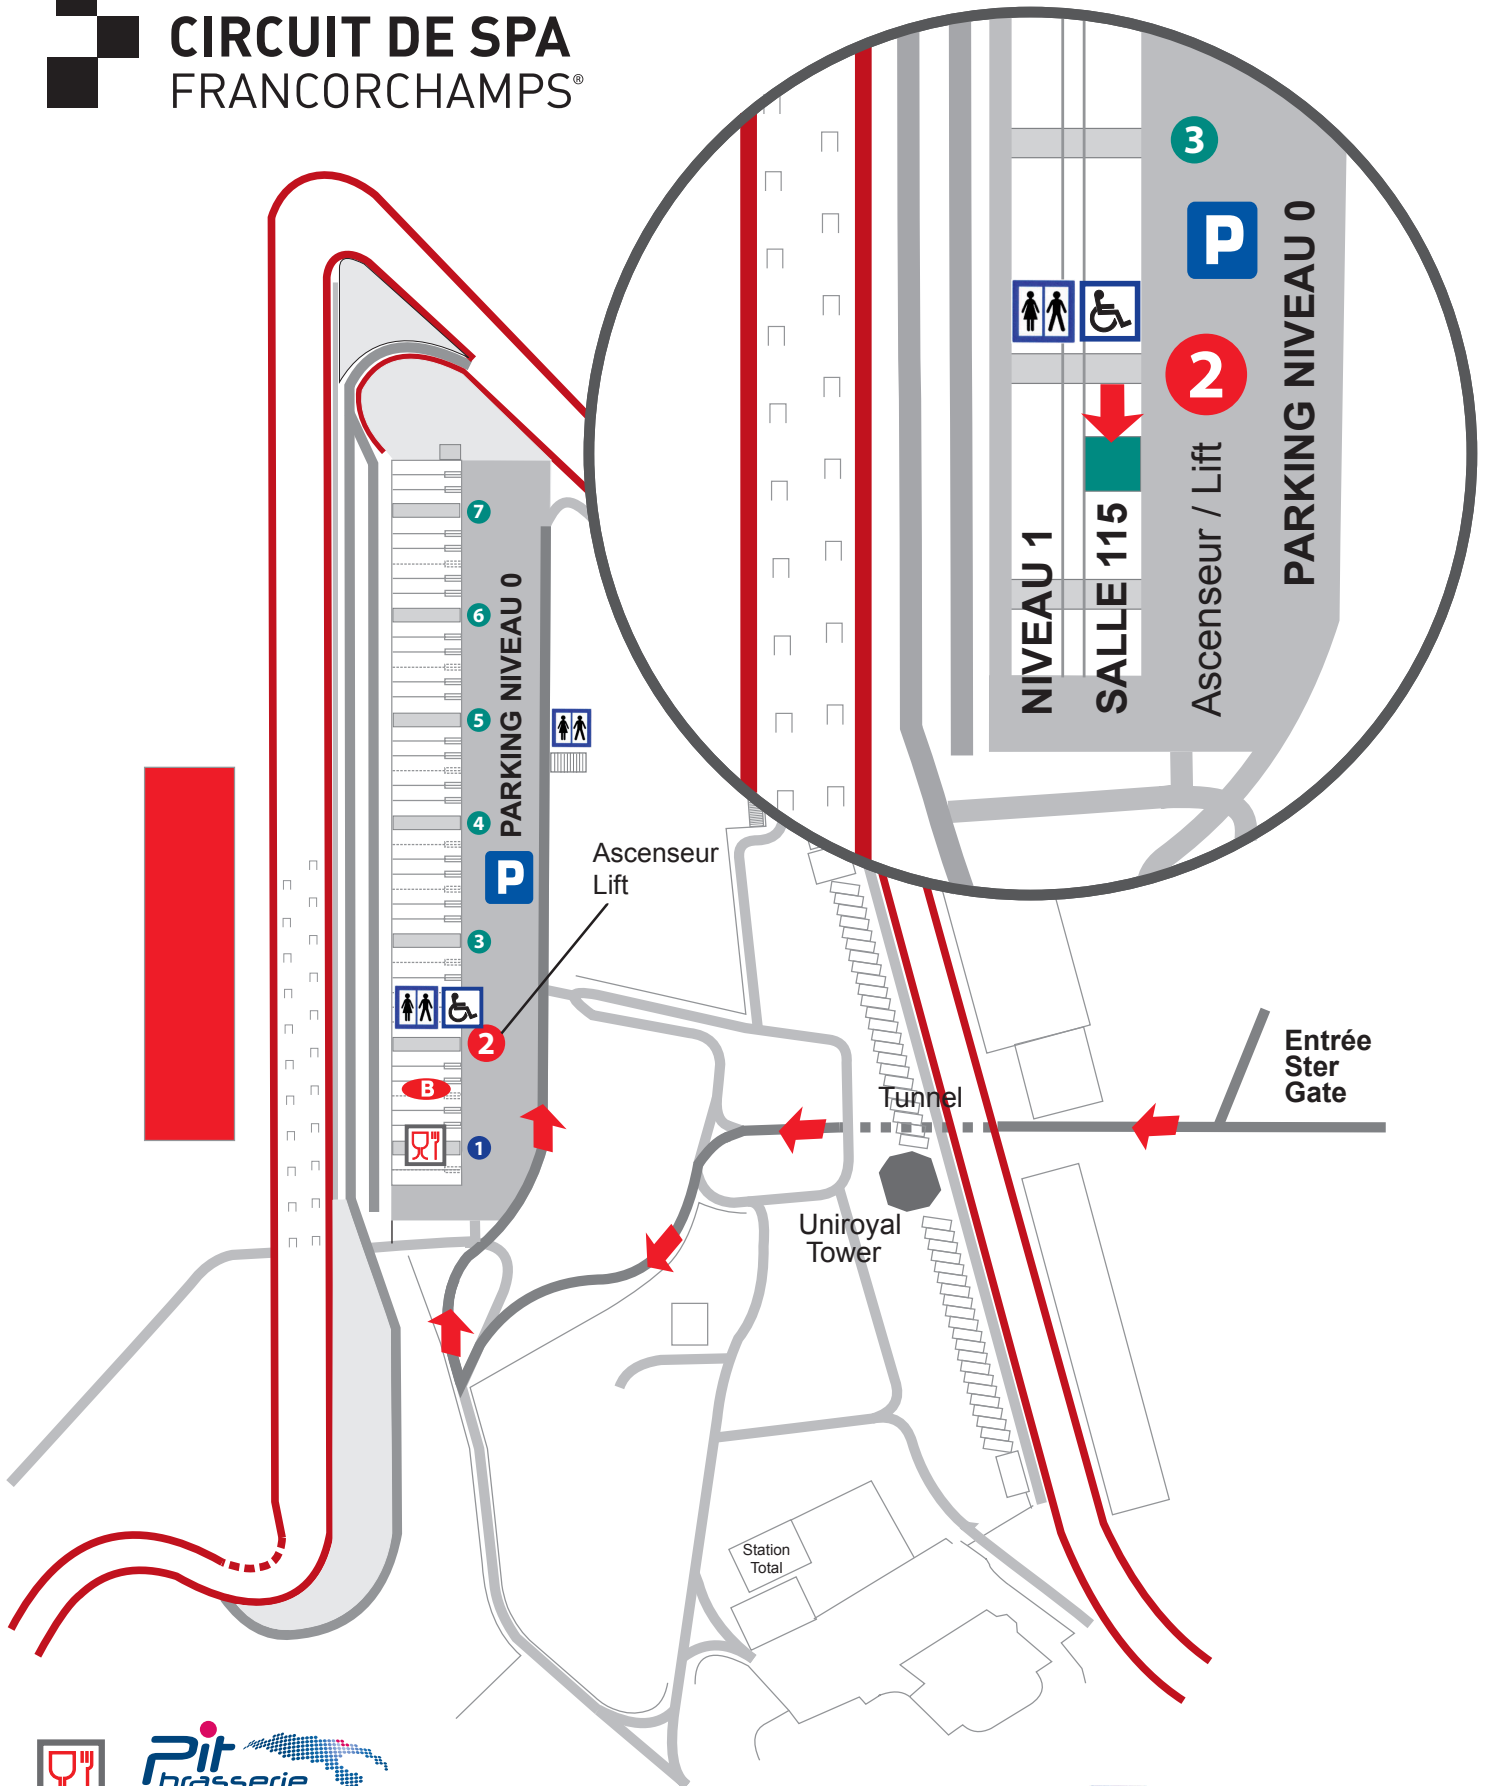

BAPTÊMES DE PISTE • CIRCUITDOOP • TRACK INTRODUCTION SESSION

CIRCUIT DE SPA
FRANCORCHAMPS®

Pit
brasserie
SPA-FRANCORCHAMPS
(Niveau 2 / Level 2)

B

Boutique Merchandising
(Niveau 2 / Level 2)

2

Escalier / Staircase
Ascenseur / Lift

Toilettes

Toilettes handicapés